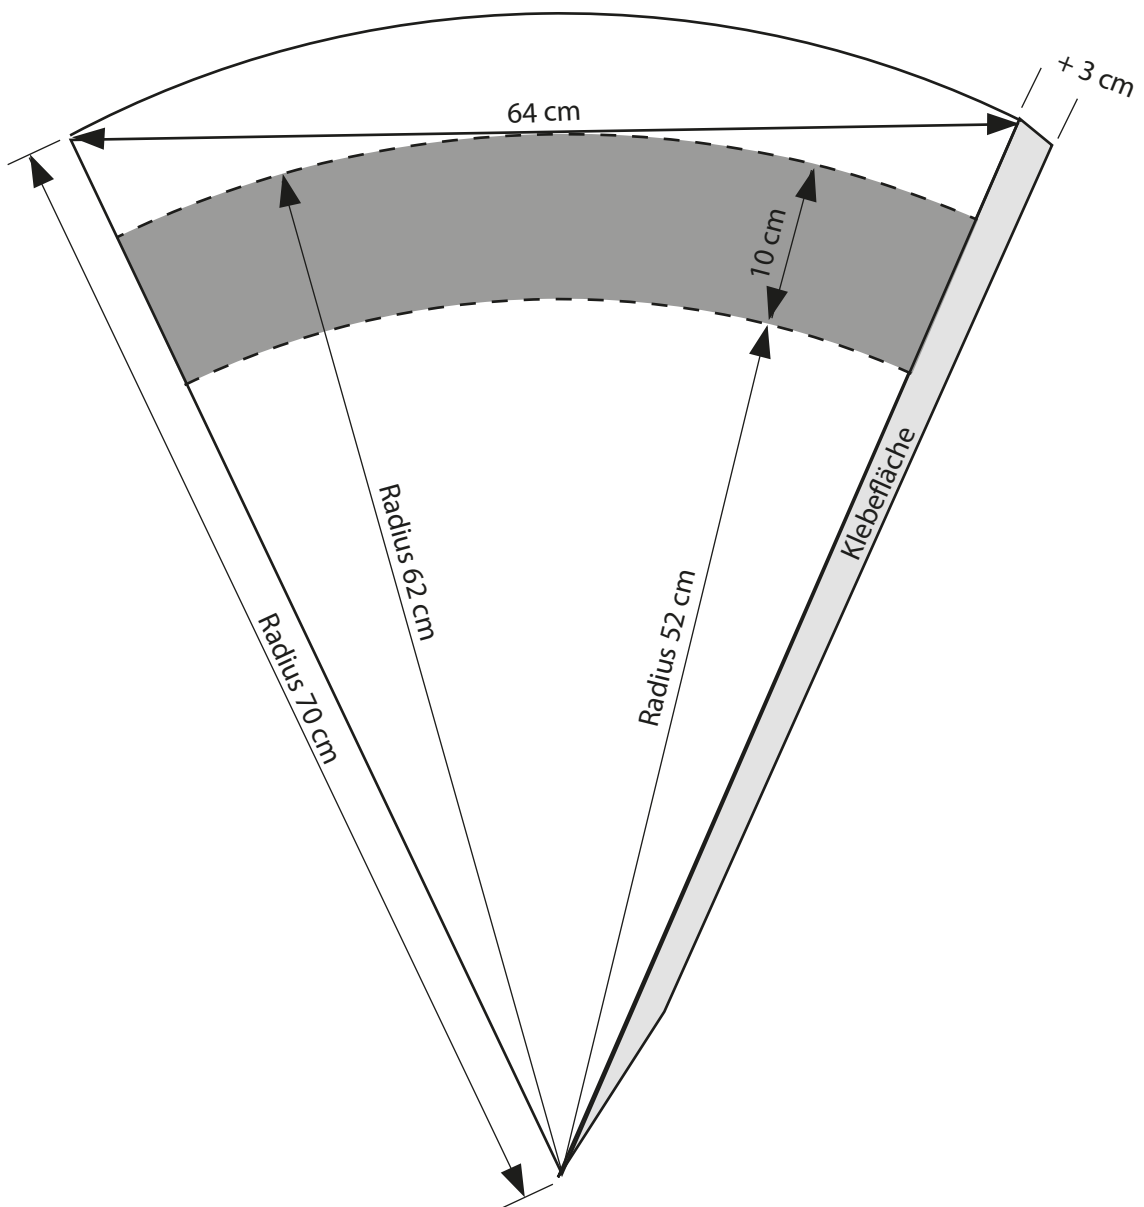

FABER-CASTELL

since 1761

Vorlage · template · pochoir · plantilla · sagoma

Schultüte = blaues Tonpapier

Banderole für Stifte = weißes Tonpapier

FABER-CASTELL
since 1761

Vorlage · template · pochoir · plantilla · sagoma